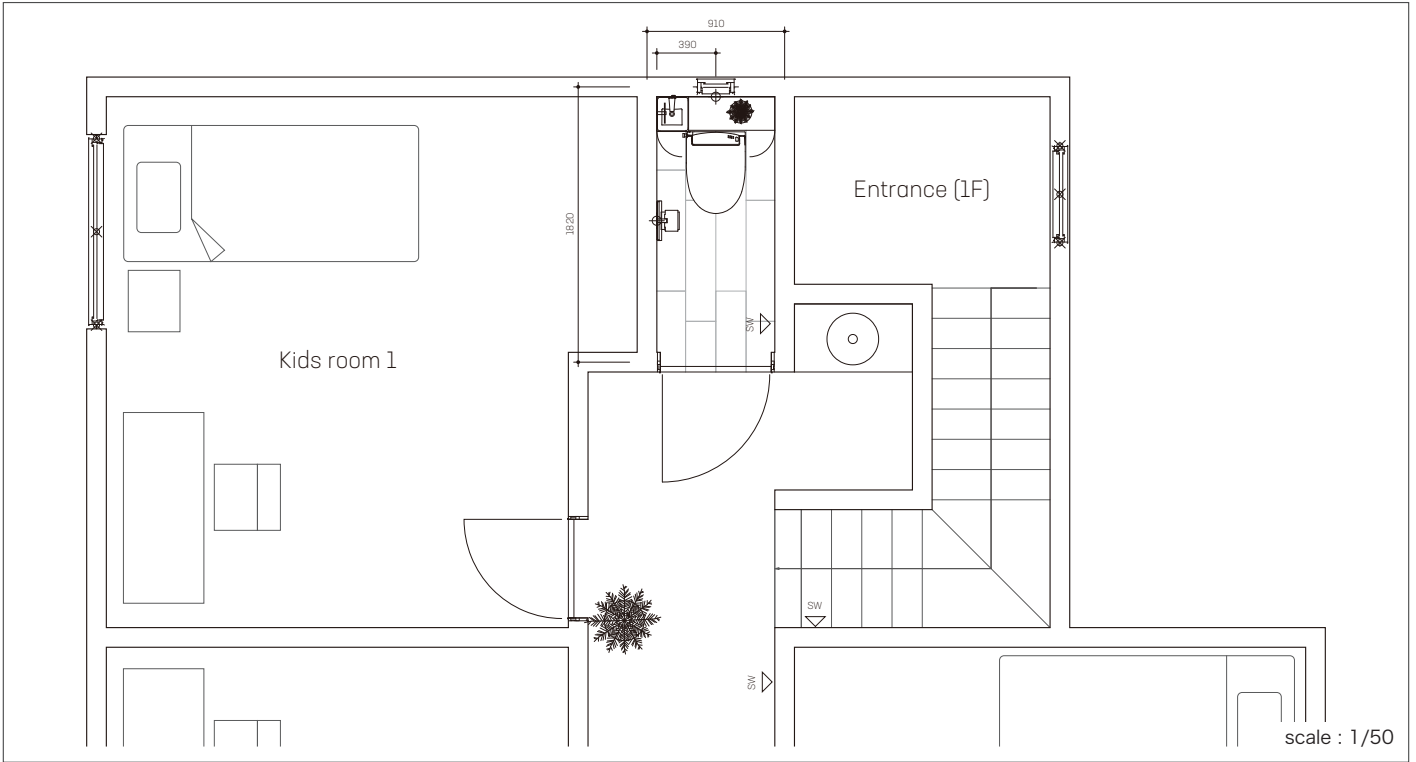

## この空間で使用しているリクシル製品

トイレ  
リフォレ

便器・手洗器:ピュアホワイト  
扉:クリエラスク  
カウンター:ピュアホワイト

トイレリモコン  
壁リモコン

ホワイト

洗面化粧台  
エスタ

クリエラスク

タオル掛  
TC シリーズ  
タオルリング

クロム

紙巻器  
TC シリーズ 紙巻器

クロム

床タイル  
プリメーロ

色番:PMR-23

巾木  
幅木  
ファミリータイプ  
プレシャスホワイト

ドア  
ラシッサ S

クリエラスク